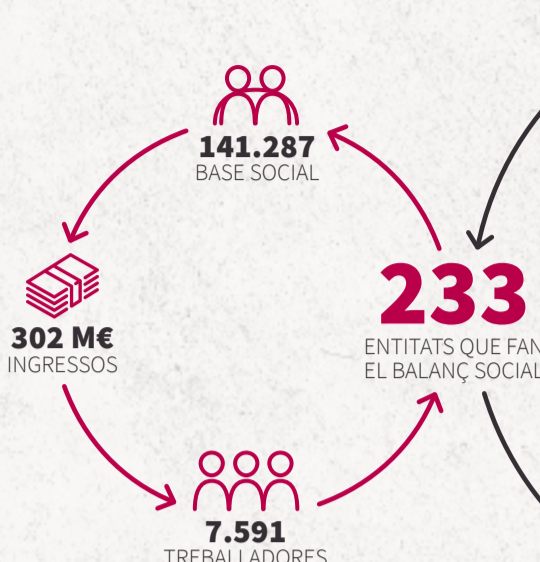

El mercat social català

2021

20%

Com són les organitzacions que fan Balanç Social?

Democràcia

Paritat

Treball

*Mitjana de les avaluacions laborals de 1.835 treballadores