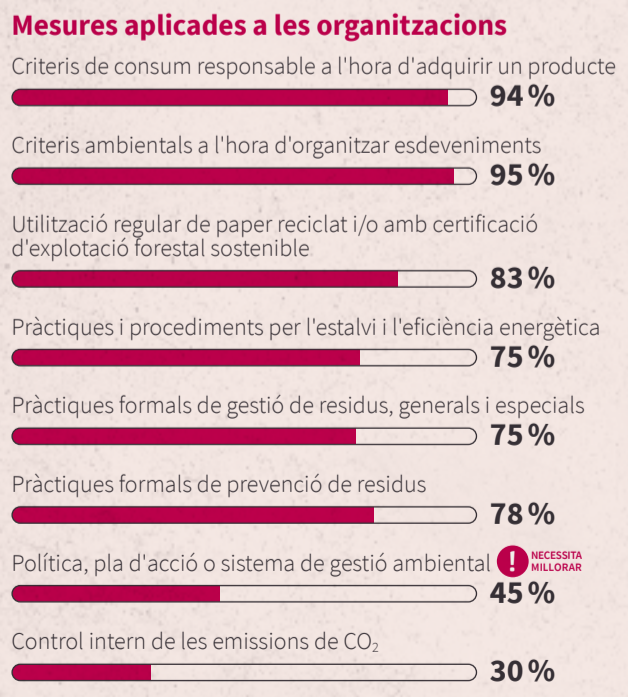

El mercat social català

2021

20%

Com són les organitzacions que fan Balanç Social?

Democràcia

Paritat

Treball

*Mitjana de les avaluacions laborals de 1.835 treballadores

Equitat

Interculturalitat

Compromís ambiental

Compromís social