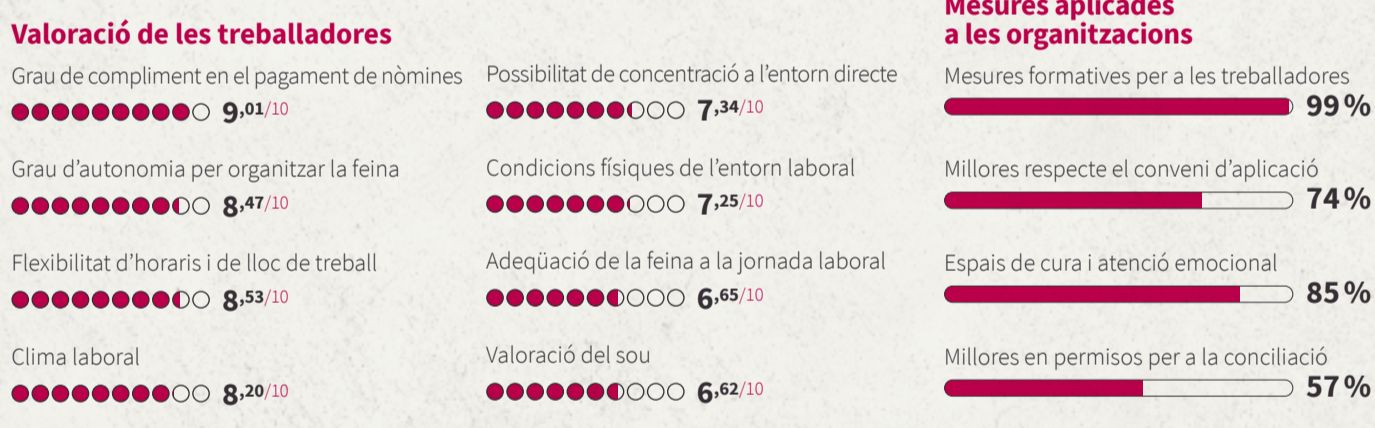

El mercat social català

2021

20%

Com són les organitzacions que fan Balanç Social?

Democràcia

Paritat

Treball

*Mitjana de les avaluacions laborals de 1.835 treballadores