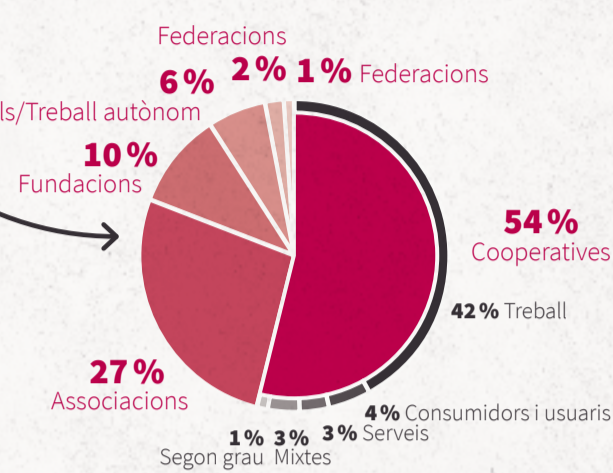

El mercat social català

2021

20%

Com són les organitzacions que fan Balanç Social?

Democràcia

Paritat

Treball

*Mitjana de les avaluacions laborals de 1.835 treballadores

Equitat

Interculturalitat

Compromís ambiental

Compromís social